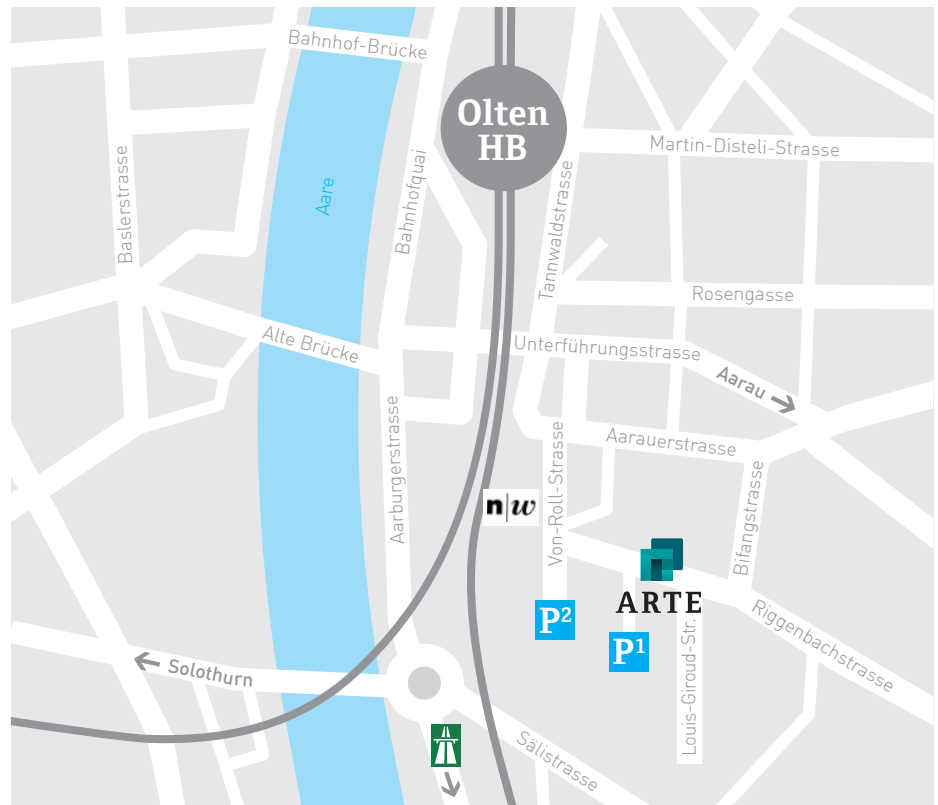

A

Anfahrts- beschreibung

HOTEL ARTE

Riggenbachstrasse 10
CH-4600 Olten

t +41 62 286 68 00

@ info@konferenzhotel.ch

w www.konferenzhotel.ch

VON ZÜRICH, BERN, BASEL UND LUZERN VIA AUTOBAHN

Autobahnausfahrt Rothrist, Umfahrungsstrasse Richtung Olten in die Aarburgerstrasse, Richtung Aarau, Unterführungsstrasse, Von-Roll-Strasse, Riggenbachstrasse oder von Aarburgerstrasse im 1. Kreisel 1. Ausfahrt Richtung Sälipark (Parkhaus Sälipark P1).

VON AARAU VIA HAUPTSTRASSE

Olten, Aarauerstrasse, Bifangstrasse, Riggenbachstrasse (Ausschilderung Hotel Arte, Sälipark).

VON SOLOTHURN VIA HAUPTSTRASSE

Im Tunnel Richtung Sälipark/Fachhochschule, im Kreisel 2. Ausfahrt (Sälistrasse) und gleich 1. Strasse links ins Parkhaus Sälipark (P1).

PARKIEREN

Bitte benutzen Sie das Parkhaus Sälipark (P1). Die Zufahrt ist sowohl von der Riggenbachstrasse als auch von der Sälistrasse her möglich (Zufahrt Sälistrasse von 06.00 Uhr bis 01.00 Uhr nachts sowie sonntags und an allgemeinen Feiertagen geöffnet, Zufahrt Riggenbachstrasse jederzeit möglich). Bitte zahlen Sie Ihr Parkticket direkt an der Hotelrezeption. Das Parkhaus Sälihof (P2) empfehlen wir Ihnen nicht, da Sie Ihr Ticket nicht im Hotel Arte entwerfen können.

ZU FUSS

Vom Bahnhof (8 Minuten): Ausgang bei Gleis 12, Richtung «Bifang», Tannwaldstrasse, einbiegen in die Von-Roll-Strasse (an der Fachhochschule NW vorbei) und dann noch ca. 100 Meter bis zum Ziel. Von der Altstadt (7 Minuten): Alte Brücke überqueren, Unterführung alles geradeaus, Ausgang Tannwaldstrasse, dann einbiegen in die Von-Roll-Strasse und dann noch ca. 100 Meter bis zum Ziel (Ausschilderung Hotel Arte, Sälipark).