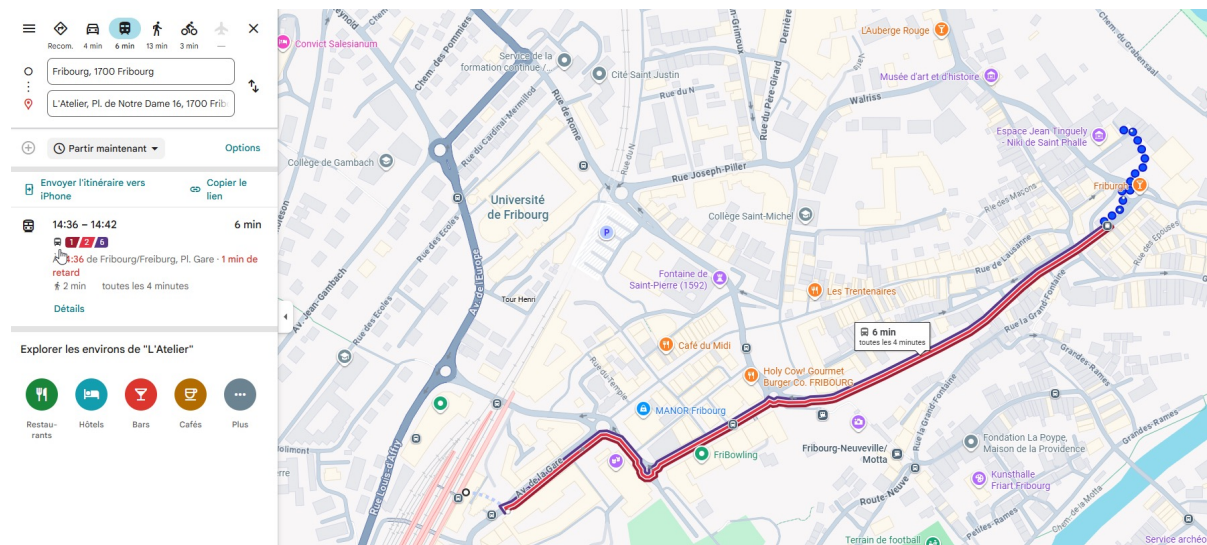

L'Atelier – Fribourg

L'Atelier

- Mit ÖV – 6 Min mit dem Bus aus dem Bahnhof oder 13 Minuten zu Fuss
- Avec transport publique – à 6 min en bus ou 13 min à pied de la gare de Fribourg

L'Atelier

- Mit dem Auto – Parkhaus des Alpes
- En voiture – Parking des Alpes

L'Atelier

- Mit dem Auto – oder entlang der route de Berne
- En voiture – ou bien sur la route de Berne