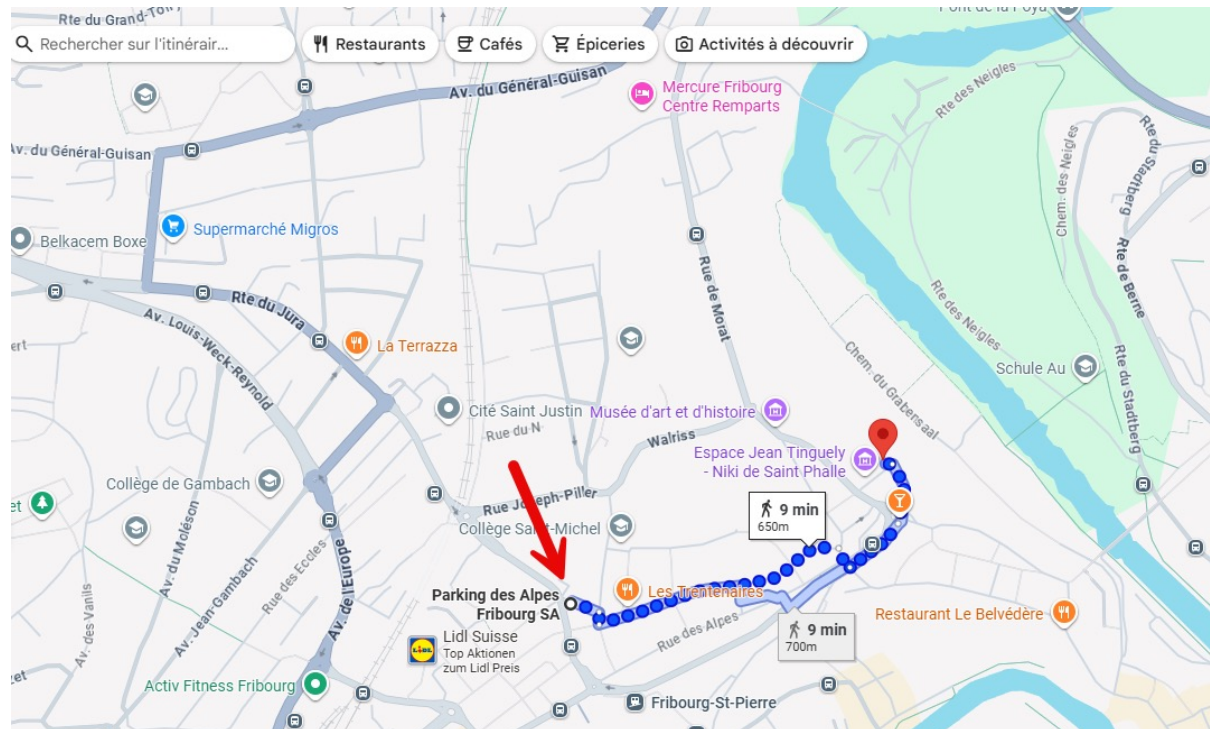

L'Atelier – Fribourg

L'Atelier

- Mit ÖV – 6 Min mit dem Bus aus dem Bahnhof oder 13 Minuten zu Fuss
- Avec transport publique – à 6 min en bus ou 13 min à pied de la gare de Fribourg

L'Atelier

- Mit dem Auto – Parkhaus des Alpes
- En voiture – Parking des Alpes

L'Atelier

- Mit dem Auto – oder entlang der route de Berne
- En voiture – ou bien sur la route de Berne